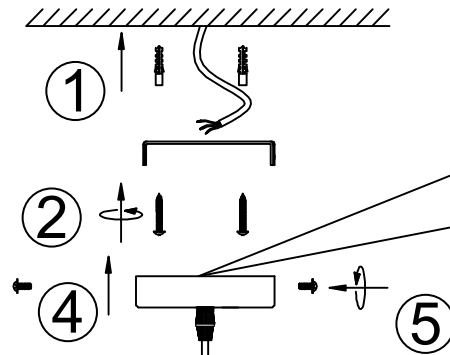

B

GLOBO

LIGHTING

15638B
15638P
15638G

1 x Max 25W E27
230V~ 50Hz

GLOBO Handels GmbH
Gewerbestr. 3
A-9184 Sankt Peter
Austria
www.globo-lighting.com
office@globo-lighting.com