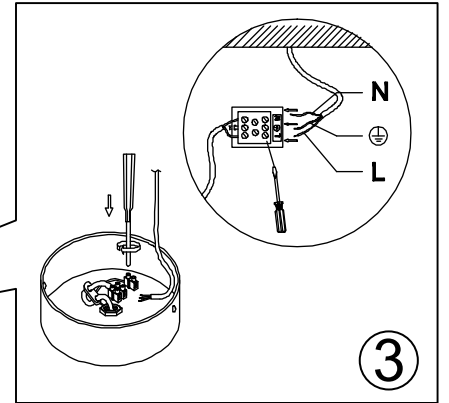

B

GLOBO

LIGHTING

15638B
15638P
15638G

1 x Max 25W E27
230V~ 50Hz

GLOBO Handels GmbH
Gewerbestr. 3
A-9184 Sankt Peter
Austria
www.globo-lighting.com
office@globo-lighting.com