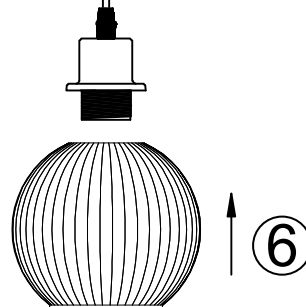

B

GLOBO

LIGHTING

15638B
15638P
15638G

1 x Max 25W E27
230V~ 50Hz

GLOBO Handels GmbH
Gewerbestr. 3
A-9184 Sankt Peter
Austria
www.globo-lighting.com
office@globo-lighting.com